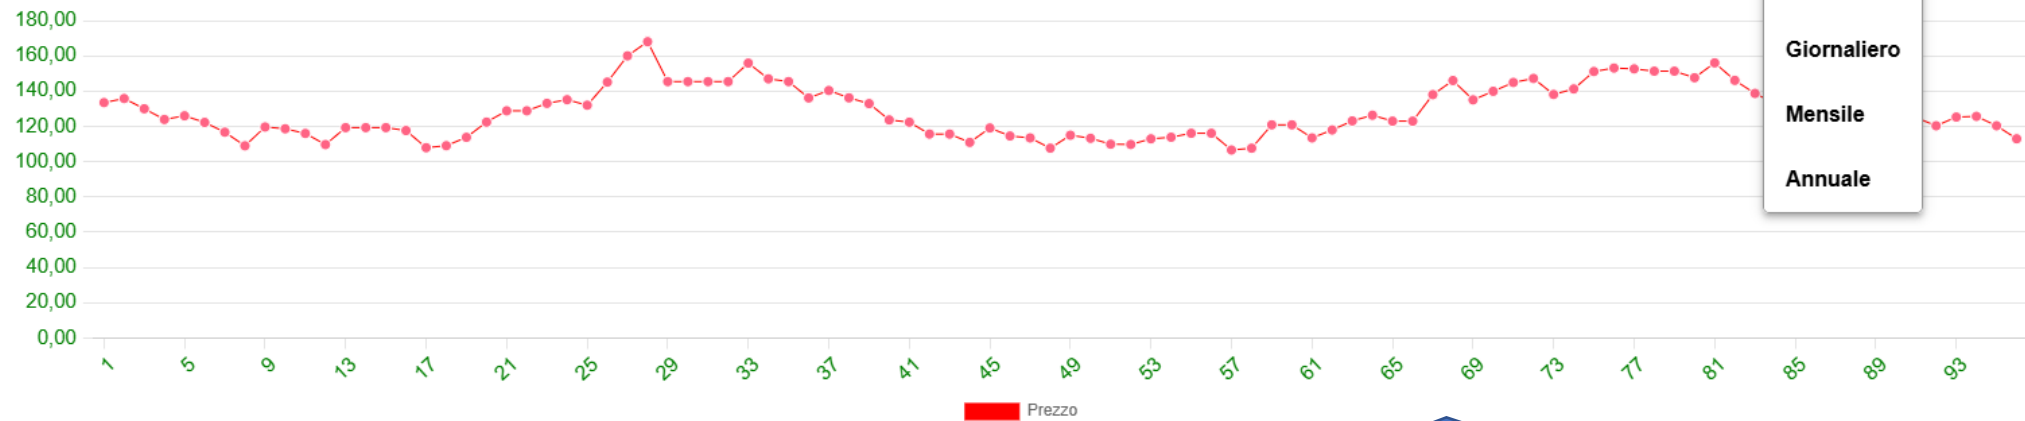

MGP nel giorno di riferimento D-1

Fasi MGP	Orari fasi MGP – Fino al 10/06/2025	Orari fasi MGP – Dal 11/06/2025
Informazioni preliminari	11:30	11:30
Apertura della seduta	8:00*	8:00*
Chiusura della seduta	12:00	12:00
Risultati provvisori	12:45	12:52
Risultati definitivi	12:58	13:02

*L'ora si riferisce al giorno D-9

MGP - ESITI - PUN INDEX GME

- PUN Index GME**
- Prezzi Zonali
- Quantità
- Liquidità
- Fabbisogno
- Transiti
- Market Coupling
- Domanda-Offerta
- Offerte Integrative

DATA DA - A: 11/06/2025 – 11/06/2025

DETTAGLIO: 15 minuti

€/MWh

Una volta messi a disposizione i 15 minuti su MGP, i relativi esiti saranno pubblicati sia con granularità quarto oraria che con granularità oraria